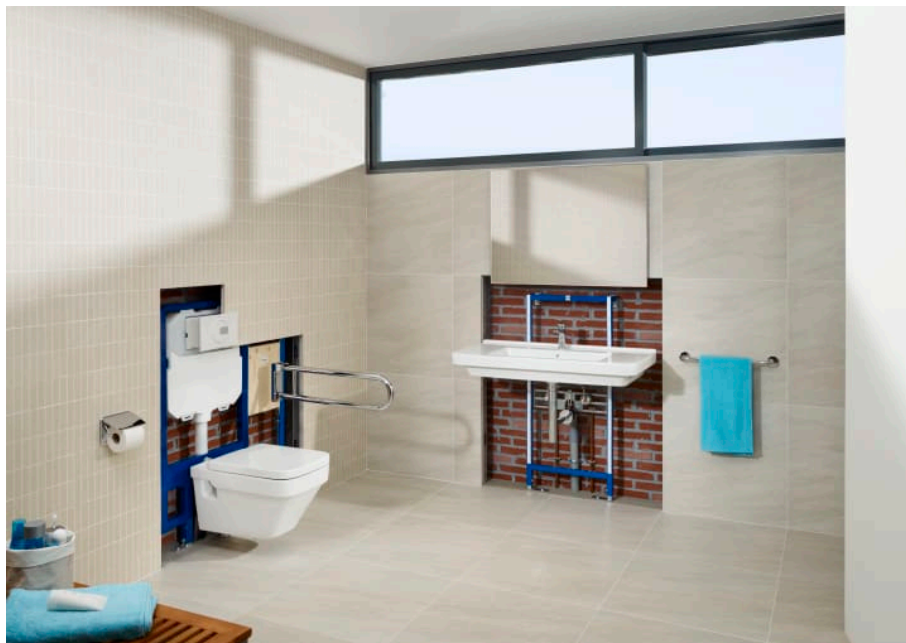

IN-WALL

DUPLO HANDICAPPED - Cadru ascuns pentru
fixarea barelor ajutătoare

PRE (FĂRĂ TVA) (FĂRĂ TVA)

494,00 LEI

SCHIȚE TEHNICE

CARACTERISTICI

Adecvat pentru: Bideu suspendat, Lavoar, Vas WC suspendat

Adâncime minimă de fixare (mm): 135

In-Wall

Sisteme care combină eficiența și tehnologia, transformându-le în soluții care au grijă ca designul să se adapteze perfect la spațiul respectiv. Inovarea și avangardismul își unesc forțele pentru a garanta cele mai bune caracteristici, în care comoditatea, economic și stilul pot fi întâlnite în fiecare detaliu.