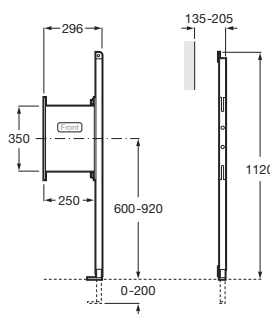

IN-WALL

DUPLO HANDICAPPED - Cadru ascuns pentru
fixarea barelor ajutătoare

PRE (FĂRĂ TVA) (FĂRĂ TVA)

494,00 LEI

SCHIȚE TEHNICE

CARACTERISTICI

Adecvat pentru: Bideu suspendat, Lavoar, Vas WC suspendat

Adâncime minimă de fixare (mm): 135